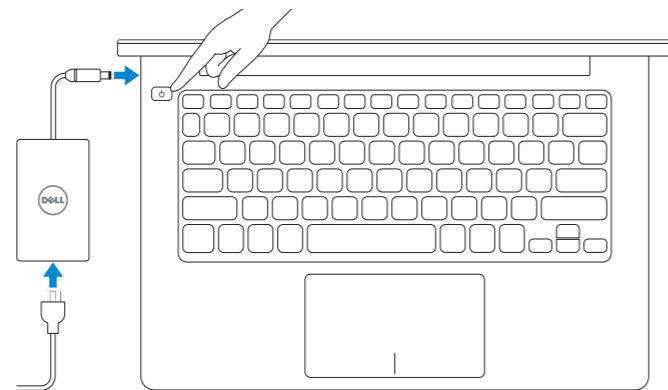

INSPIRON 3137/3138

Quick Start Guide

Priručnik za brzi početak rada

Краткое руководство по началу работы

מדריך התחלה מהירה

1 Connect the power adapter and turn on your computer

Priključite adapter za napajanje i uključite računalo

Подсоедините блок питания и включите компьютер

חבר את מתאם הזרם והפעל את המחשב

2 Finish Windows setup

Završi postavljanje Windowsa | Завершите установку Windows

הגדרת Windows הסתיימה

Enable security and updates