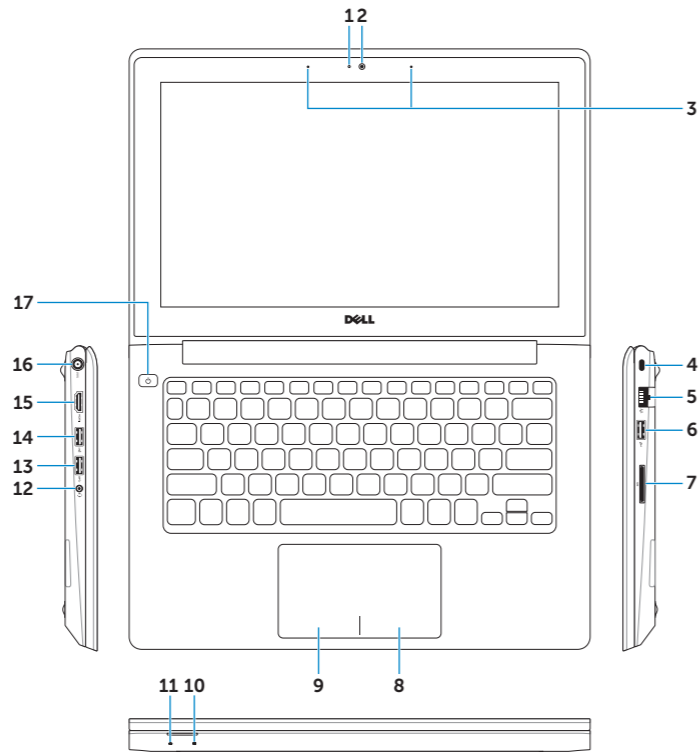

dell.com/regulatory_compliance

Inspiron 3137/3138

P19T

P19T001/P19T003

Features

Značajke | Функциональные возможности | תכונות

1. Camera-status light
2. Camera
3. Digital microphones (2)
4. Security-cable slot
5. Network port
6. USB 2.0 port
7. Media-card reader
8. Right-click area
9. Left-click area
10. Hard-drive activity light

11. Power and battery-status light
12. Headset port
13. USB 3.0 port
14. USB 2.0 port
15. HDMI port
16. Power-adapter port
17. Power button
18. Regulatory label
19. Service Tag label

1. Svjetlo statusa kamere
2. Kamera
3. Digitalni mikrofoni (2)
4. Utor za sigurnosni kabel
5. Ulaz za priključak mreže
6. Ulaz za USB 2.0
7. Čitač medijske kartice
8. Područje za desni klik mišem
9. Područje za lijevi klik mišem
10. Indikator aktivnosti tvrdog pogona
11. Svjetla statusa napajanja i baterije
12. Ulaz za slušalice