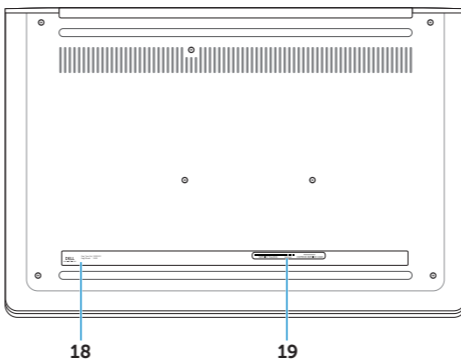

dell.com/regulatory_compliance

Inspiron 3137/3138

P19T

P19T001/P19T003

Features

Značajke | Функциональные возможности | תכונות

1. Camera-status light
2. Camera
3. Digital microphones (2)
4. Security-cable slot
5. Network port
6. USB 2.0 port
7. Media-card reader
8. Right-click area
9. Left-click area
10. Hard-drive activity light

11. Power and battery-status light
12. Headset port
13. USB 3.0 port
14. USB 2.0 port
15. HDMI port
16. Power-adapter port
17. Power button
18. Regulatory label
19. Service Tag label

1. Svjetlo statusa kamere
2. Kamera
3. Digitalni mikrofoni (2)
4. Utor za sigurnosni kabel
5. Ulaz za priključak mreže
6. Ulaz za USB 2.0
7. Čitač medijske kartice
8. Područje za desni klik mišem
9. Područje za lijevi klik mišem
10. Indikator aktivnosti tvrdog pogona
11. Svjetla statusa napajanja i baterije
12. Ulaz za slušalice