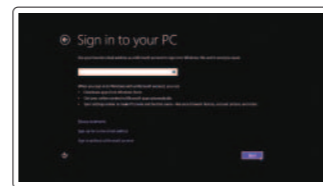

Подсоедините блок питания и включите компьютер

חבר את מתאם הזרם והפעל את המחשב

2 Finish Windows setup

Završi postavljanje Windowsa | Завершите установку Windows

הגדרת Windows הסתיימה

Enable security and updates

Omogući sigurnost i ažuriranja

Включите службы обеспечения безопасности и автоматического обновления

אפשר אבטחה ועדכונים

Connect to your network

Spojite se na vašu mrežu

Подключитесь к сети

התחבר לרשת

Sign in to your Microsoft account or create a local account

Prijavite se u Microsoft račun ili izradite lokalni račun

Войдите в свою учетную запись Microsoft или создайте локальную учетную запись

היכנס לחשבון Microsoft שלך או צור חשבון מקומי

3 Explore resources

Istraživanje resursa | Узнайте больше | בדוק משאבים